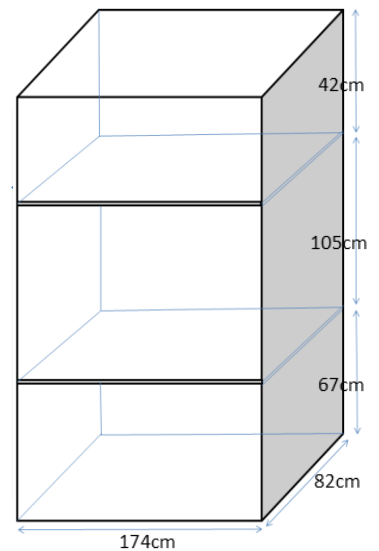

※部屋により多少の誤差がありますので参考程度にご利用ください。
※表記以外の寸法に関しては各自ご対応ください。個別の問合せ、採寸のお願い等は受付けておりません。
※カーテンの寸法はランナーから床までのサイズとなります。