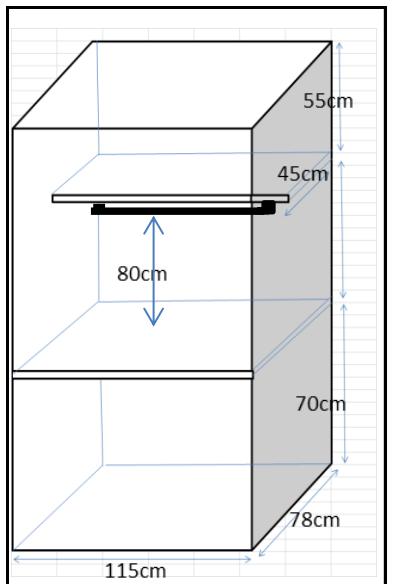

ちはる荘 Sタイプ

ブレーカー
20A

2013年8月28日
A207号室で計測

カーテンレール

壁付2本

幅 166 × 高さ 214cm

洗濯機置場

洗濯パン 幅60 × 奥行55cm

蛇口までの高さ 95cm

ガスコンロ置場

ガスコンロ付(2口)

台所シンク

シンク内 幅53 × 奥行35 × 深さ15cm

まな板スペース 幅32cm

トイレ

温水洗浄便座

お風呂

浴槽 幅93 × 奥行60 × 深さ50cm

バルコニー

物干し竿 265cm以上

バルコニー奥行 50cm

照明

居室:なし

キッチン通路:あり

その他

※部屋により多少の誤差がありますので

参考程度にご利用ください。

※表記以外の寸法に関しては各自ご対応ください。

個別の問合せ、採寸のお願い等は受付けておりません。

※カーテンの寸法はランナーから床までの
サイズとなります。