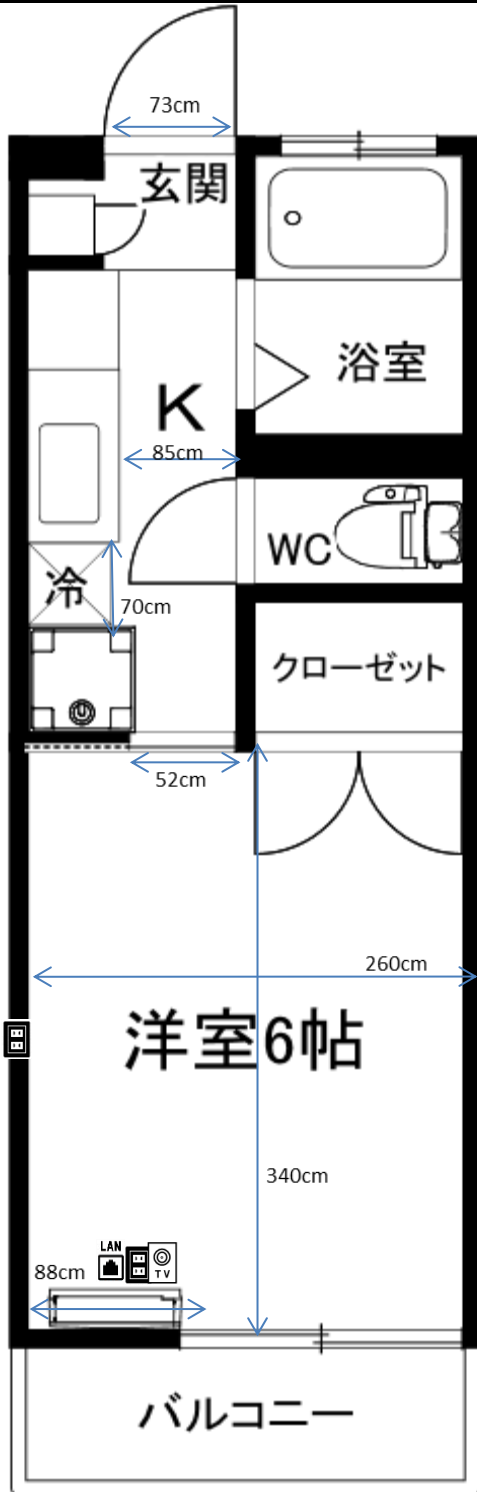

ちはる荘 Sタイプ

ブレーカー
20A

2013年8月28日
A207号室で計測

カーテンレール

壁付2本

幅 166 × 高さ 214cm

洗濯機置場

洗濯パン 幅60 × 奥行55cm

蛇口までの高さ 95cm

ガスコンロ置場

ガスコンロ付(2口)

台所シンク

シンク内 幅53 × 奥行35 × 深さ15cm

まな板スペース 幅32cm

トイレ

温水洗浄便座

お風呂

浴槽 幅93 × 奥行60 × 深さ50cm

バルコニー

物干し竿 265cm以上

バルコニー奥行 50cm

照明

居室:なし

キッチン通路:あり

その他

※部屋により多少の誤差がありますので

参考程度にご利用ください。

※表記以外の寸法に関しては各自ご対応ください。

個別の問合せ、採寸のお願い等は受付けておりません。

※カーテンの寸法はランナーから床までの
サイズとなります。