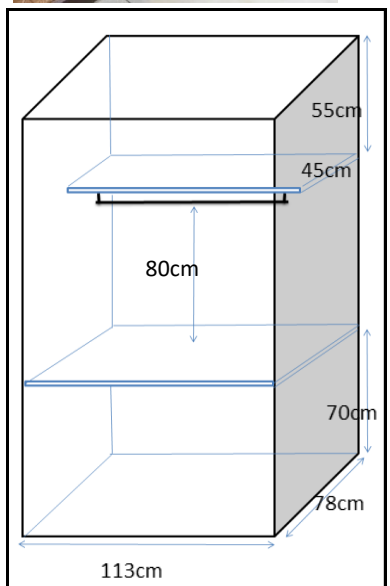

ちはる荘 Nタイプ

ブレーカー
20A

2013年8月28日
B112号室で計測

カーテンレール

壁付2本
幅 170×高さ 214cm

洗濯機置場

58×58

ガスコンロ置場

ガスコンロ付(2口)

台所シンク

シンク内 幅54×奥行43×深さ14cm
まな板スペース 幅40cm

トイレ

温水洗浄便座

お風呂

浴槽 幅93×奥行60×深さ50cm

バルコニー

物干し竿 265cm以上
バルコニー奥行 70cm

照明

居室:なし
キッチン通路:あり

その他

※部屋により多少の誤差がありますので

参考程度にご利用ください。

※表記以外の寸法に関しては各自ご対応ください。

個別の問合せ、採寸のお願い等は受付けておりません。

※カーテンの寸法はランナーから床までの
サイズとなります。