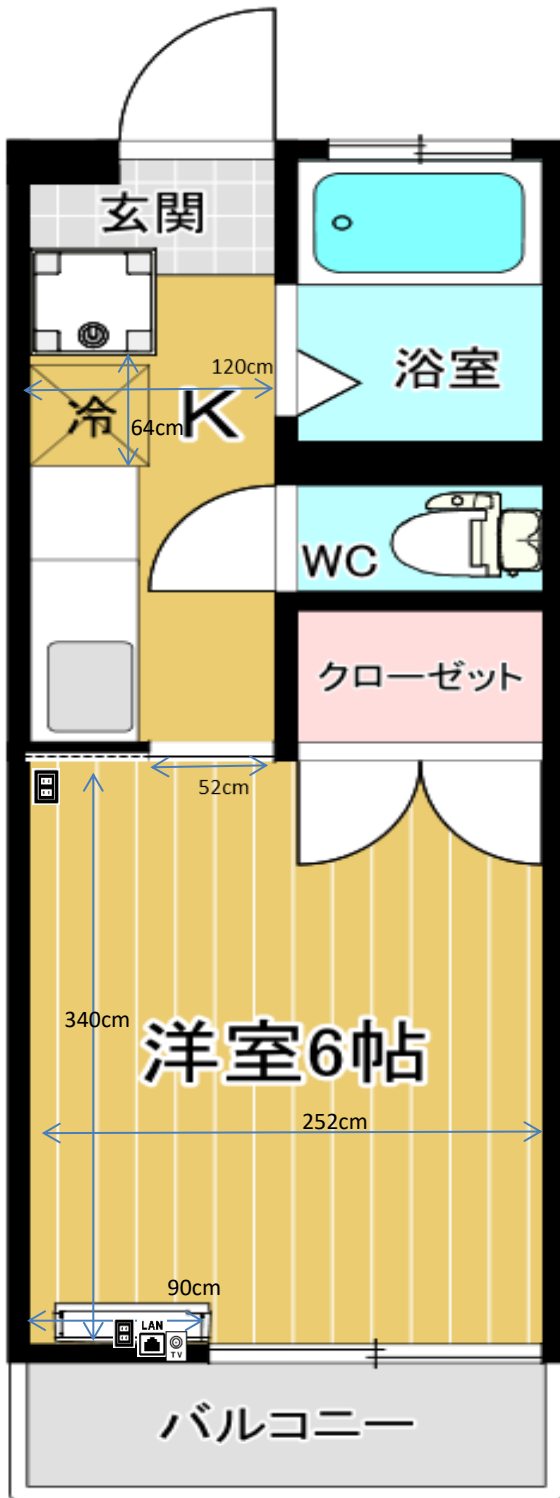

ちはる荘 Nタイプ

ブレーカー
20A

2013年8月28日
B112号室で計測

カーテンレール

壁付2本
幅 170×高さ 214cm

洗濯機置場

58×58

ガスコンロ置場

ガスコンロ付(2口)

台所シンク

シンク内 幅54×奥行43×深さ14cm
まな板スペース 幅40cm

トイレ

温水洗浄便座

お風呂

浴槽 幅93×奥行60×深さ50cm

バルコニー

物干し竿 265cm以上
バルコニー奥行 70cm

照明

居室:なし
キッチン通路:あり

その他

※部屋により多少の誤差がありますので

参考程度にご利用ください。

※表記以外の寸法に関しては各自ご対応ください。

個別の問合せ、採寸のお願い等は受付けておりません。

※カーテンの寸法はランナーから床までの
サイズとなります。