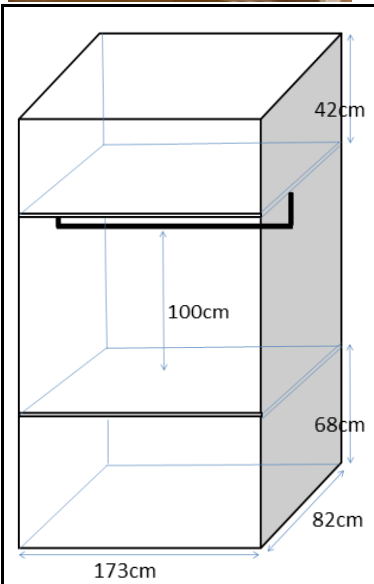

小平ハイツAB棟

ブレーカー
20A

2013年8月27日
B201号室で計測

カーテンレール

壁付2本 幅180cm
高さ 窓枠174 床まで183cm

洗濯機置場

洗濯パン 58×58cm
蛇口までの高さ 59cm

ガスコンロ置場

ガスコンロ付(2口)

台所シンク

シンク内 幅54×奥行45×深さ15cm
まな板スペース 幅41cm

トイレ

温水洗浄便座

お風呂

浴槽 幅93×奥行56×深さ54cm

バルコニー

物干し竿 175cm以上
バルコニー奥行 45cm 1階は無

照明

居室:なし
キッチン通路:あり

その他

※部屋により多少の誤差がありますので

参考程度にご利用ください。

※表記以外の寸法に関しては各自ご対応ください。

個別の問合せ、採寸のお願い等は受付けておりません。

※カーテンの寸法はランナーから床までの
サイズとなります。