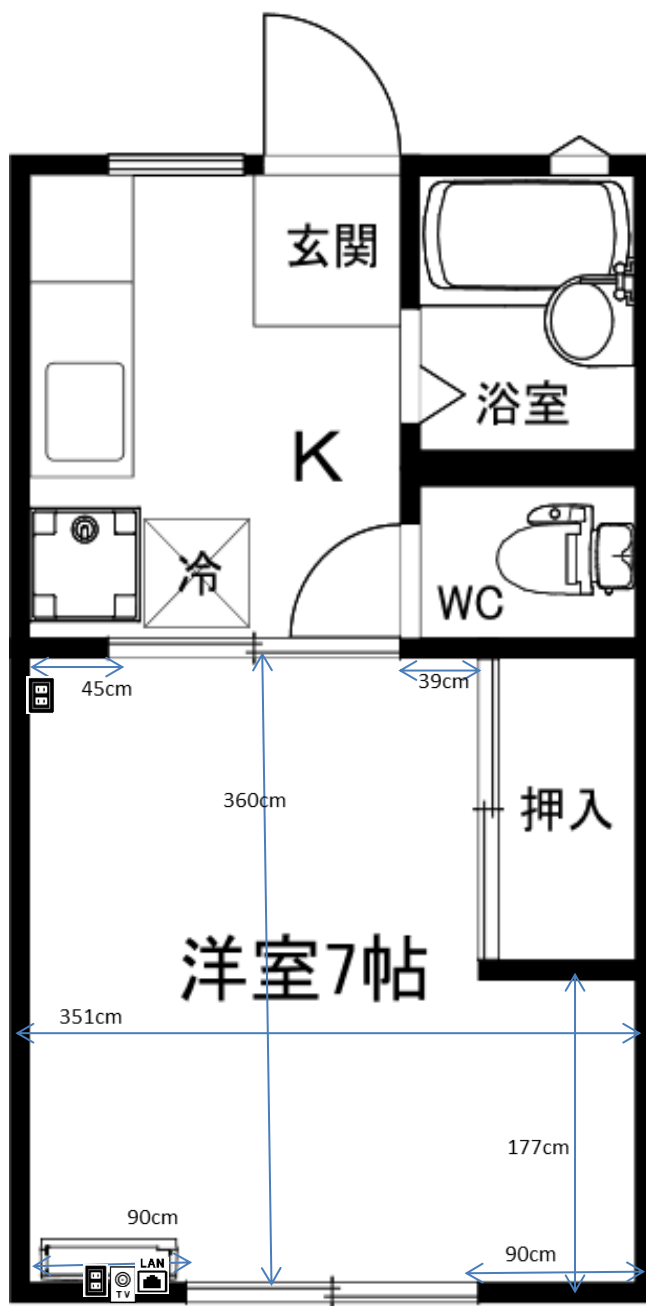

小平ハイツAB棟

ブレーカー
20A

2013年8月27日
B201号室で計測

カーテンレール

壁付2本 幅180cm
高さ 窓枠174 床まで183cm

洗濯機置場

洗濯パン 58×58cm
蛇口までの高さ 59cm

ガスコンロ置場

ガスコンロ付(2口)

台所シンク

シンク内 幅54×奥行45×深さ15cm
まな板スペース 幅41cm

トイレ

温水洗浄便座

お風呂

浴槽 幅93×奥行56×深さ54cm

バルコニー

物干し竿 175cm以上
バルコニー奥行 45cm 1階は無

照明

居室:なし
キッチン通路:あり

その他

※部屋により多少の誤差がありますので

参考程度にご利用ください。

※表記以外の寸法に関しては各自ご対応ください。

個別の問合せ、採寸のお願い等は受付けておりません。

※カーテンの寸法はランナーから床までの
サイズとなります。