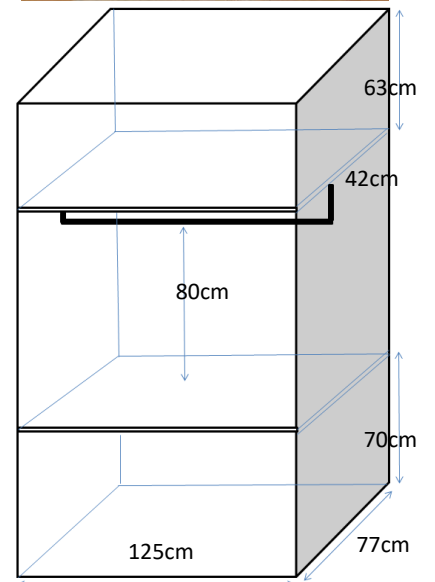

福田ハイツ

ブレーカー
20A

2018年3月5日
202号室で計測

カーテンレール

壁付2本
幅 161×高さ 214cm

洗濯機置場

洗濯パン 58×58

ガスコンロ置場

幅70×奥行48cm

台所シンク

シンク内 幅54×奥行43×深さ14cm

トイレ

温水洗浄便座

お風呂

浴槽 幅93×奥行60×深さ50cm

バルコニー

物干し竿 270cm以上
バルコニー奥行 60cm

照明

居室:あり
キッチン:あり

その他

※部屋により多少の誤差がありますので参考程度にご利用ください(左右反転有)
※表記以外の寸法に関しては各自ご対応ください。個別の問合せ、採寸のお願い等は受付けておりません。
※カーテンの寸法はランナーから床までのサイズとなります。