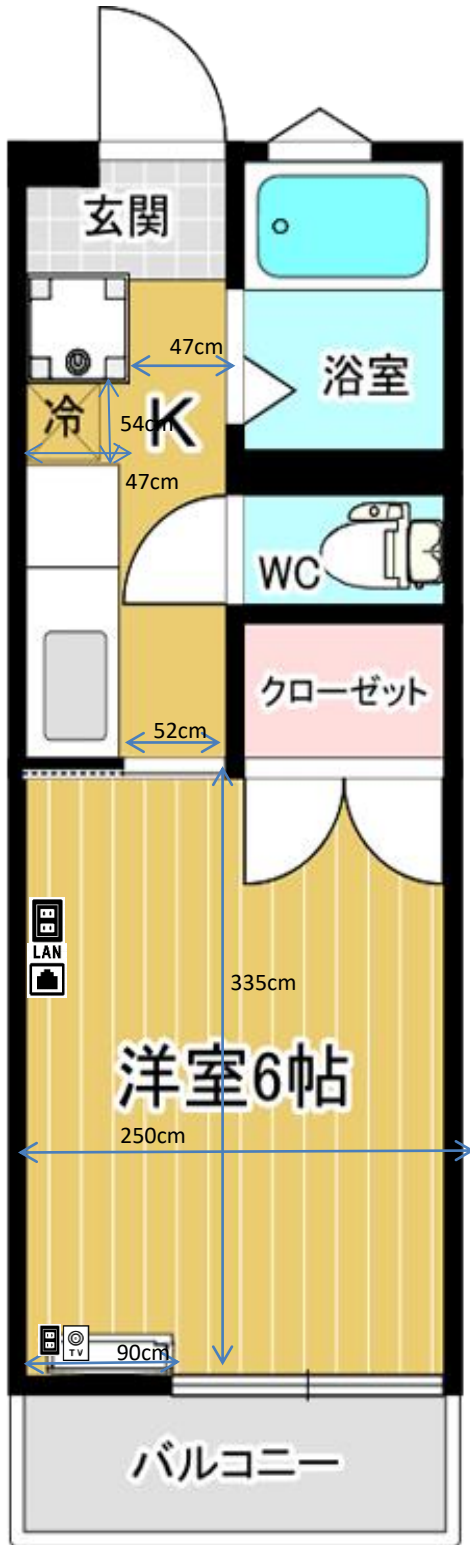

福田ハイツ

ブレーカー
20A

2018年3月5日
202号室で計測

カーテンレール

壁付2本
幅 161×高さ 214cm

洗濯機置場

洗濯パン 58×58

ガスコンロ置場

幅70×奥行48cm

台所シンク

シンク内 幅54×奥行43×深さ14cm

トイレ

温水洗浄便座

お風呂

浴槽 幅93×奥行60×深さ50cm

バルコニー

物干し竿 270cm以上
バルコニー奥行 60cm

照明

居室:あり
キッチン:あり

その他

※部屋により多少の誤差がありますので参考程度にご利用ください(左右反転有)
※表記以外の寸法に関しては各自ご対応ください。個別の問合せ、採寸のお願い等は受付けておりません。
※カーテンの寸法はランナーから床までのサイズとなります。