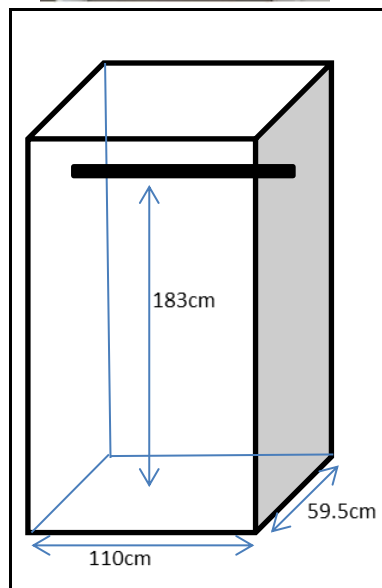

トップつくば

ブレーカー
30A

2013年7月26日
A101号室で計測

カーテンレール

壁付2本 幅180cm
高さ 床まで203 窓枠191cm

洗濯機置場

洗濯パン 幅72×奥行56cm

ガスコンロ置場

電気コンロ1口付

台所シンク

シンク内 幅40×奥行30×高さ14cm

トイレ

温水洗浄便座

お風呂

浴槽 幅98×奥行50×深さ50cm

バルコニー

物干し竿 185cm以上
バルコニー 1Fなし 2Fあり

照明

居室:あり
キッチン通路:あり

その他

出窓カーテンレール 壁付
幅:108cm
高さ:130cm

※部屋により多少の誤差がありますので参考程度にご利用ください。(左右反転有)
※表記以外の寸法に関しては各自ご対応ください。個別の問合せ、採寸のお願い等は受付けておりません。
※カーテンの寸法はランナーから床までのサイズとなります。