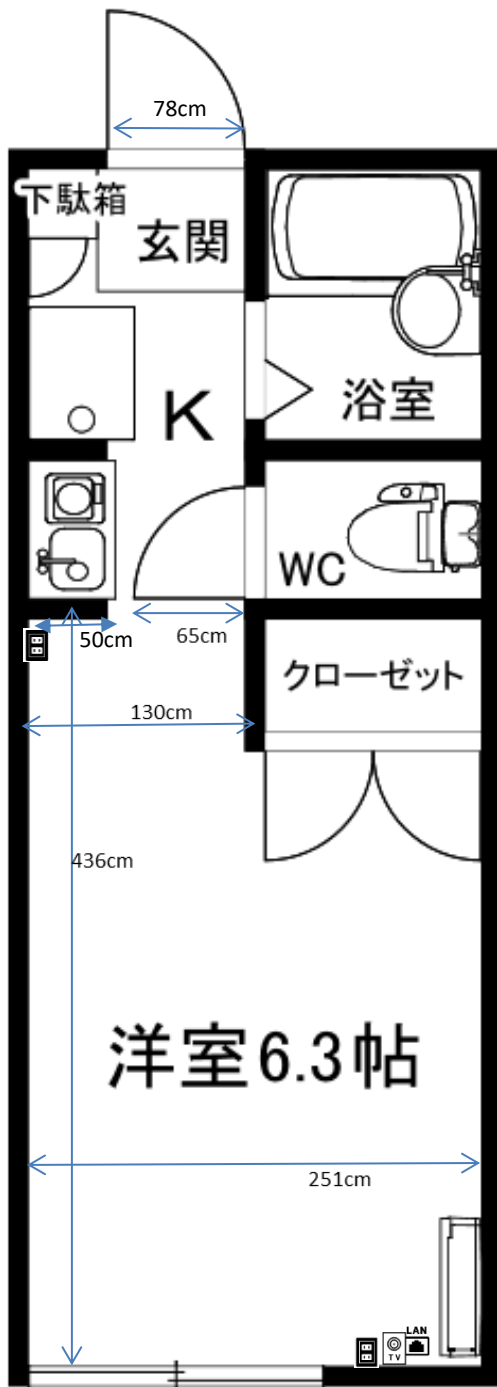

トップつくば

ブレーカー
30A

2013年7月26日
A101号室で計測

カーテンレール

壁付2本 幅180cm
高さ 床まで203 窓枠191cm

洗濯機置場

洗濯パン 幅72×奥行56cm

ガスコンロ置場

電気コンロ1口付

台所シンク

シンク内 幅40×奥行30×高さ14cm

トイレ

温水洗浄便座

お風呂

浴槽 幅98×奥行50×深さ50cm

バルコニー

物干し竿 185cm以上
バルコニー 1Fなし 2Fあり

照明

居室:あり
キッチン通路:あり

その他

出窓カーテンレール 壁付
幅:108cm
高さ:130cm

※部屋により多少の誤差がありますので参考程度にご利用ください。(左右反転有)
※表記以外の寸法に関しては各自ご対応ください。個別の問合せ、採寸のお願い等は受付けておりません。
※カーテンの寸法はランナーから床までのサイズとなります。