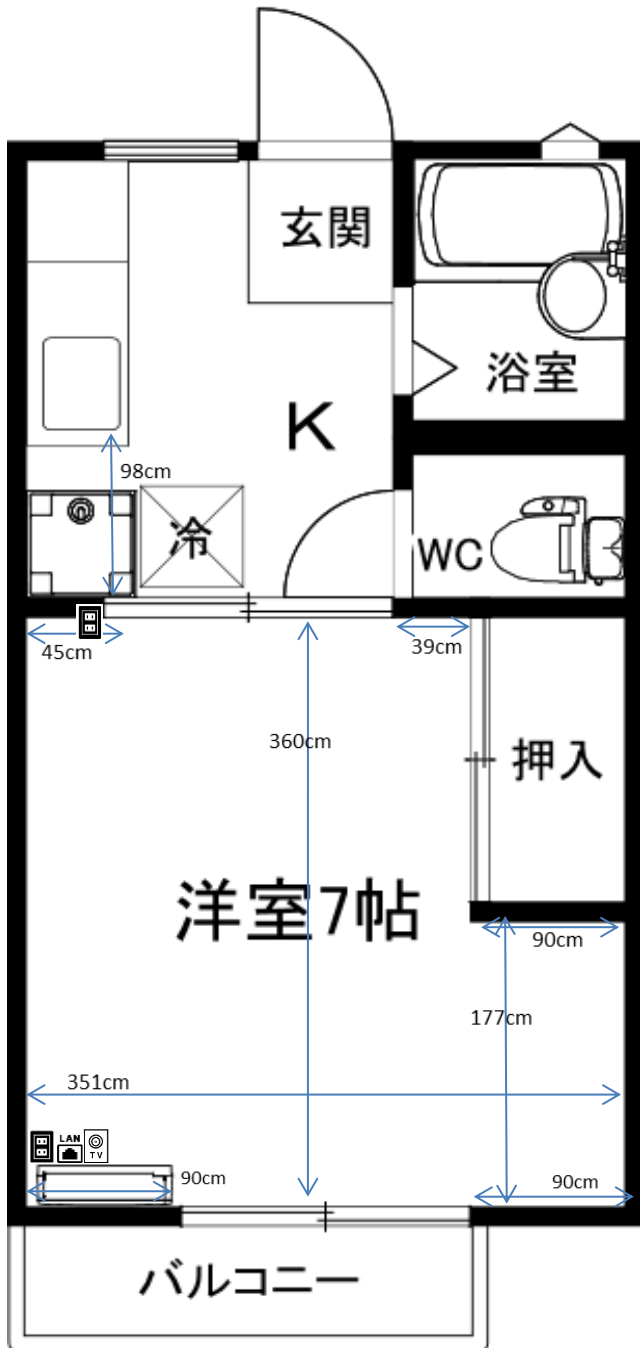

# シバキュウハイツ

**ブレーカー**  
20A

2013年8月27日  
202号室で計測

**カーテンレール**

壁付2本 幅180cm  
高さ 窓枠174 床まで183cm

**洗濯機置場**

60×60cm

**ガスコンロ置場**

コンロ付(2口)

**台所シンク**

シンク内 幅54×奥行45×深さ15cm  
まな板スペース 幅41cm

**トイレ**

温水洗浄便座

**お風呂**

浴槽 幅100×奥行47×深さ50cm

**バルコニー**

物干し竿 175cm以上  
バルコニー奥行 46cm

**照明**

居室:なし  
キッチン通路:なし

**その他**

※部屋により多少の誤差がありますので  
 参考程度にご利用ください。  
 ※表記以外の寸法に関しては各自ご対応ください。  
 個別の問合せ、採寸のお願い等は受付けておりません。  
 ※カーテンの寸法はランナーから床までの  
 サイズとなります。