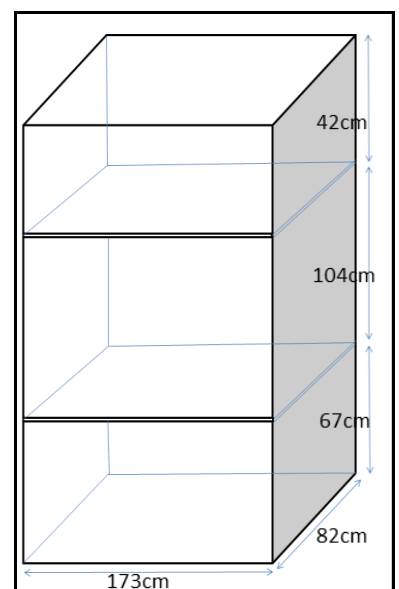

# シバキュウハイツ

**ブレーカー**  
20A

2013年8月27日  
202号室で計測

**カーテンレール**

壁付2本 幅180cm  
高さ 窓枠174 床まで183cm

**洗濯機置場**

60×60cm

**ガスコンロ置場**

コンロ付(2口)

**台所シンク**

シンク内 幅54×奥行45×深さ15cm  
まな板スペース 幅41cm

**トイレ**

温水洗浄便座

**お風呂**

浴槽 幅100×奥行47×深さ50cm

**バルコニー**

物干し竿 175cm以上  
バルコニー奥行 46cm

**照明**

居室:なし  
キッチン通路:なし

**その他**

※部屋により多少の誤差がありますので  
 参考程度にご利用ください。  
 ※表記以外の寸法に関しては各自ご対応ください。  
 個別の問合せ、採寸のお願い等は受付けておりません。  
 ※カーテンの寸法はランナーから床までの  
 サイズとなります。