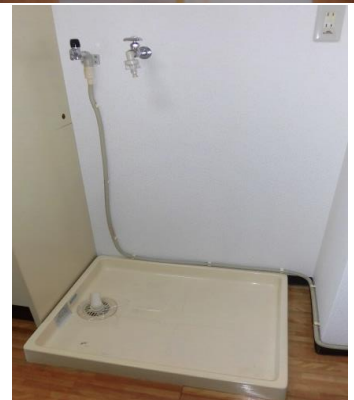

タイセイコープラス (6帖)

2019年 1月8日
205号室で計測

ブレーカー
30A

カーテンレール

壁付2本 幅193×高さ180cm

洗濯機置場

洗濯パン 幅73cm×奥行57cm

蛇口までの高さ 110cm

ガスコンロ置場

IHコンロ(1口)

台所シンク

シンク内 幅40×奥行30×深さ15cm

まな板スペース 幅28cm

トイレ

お風呂

バルコニー

奥行き 100cm

物干し竿幅 205cm以上

照明

洋室:あり

キッチン:あり

その他

※部屋により多少の誤差がありますので
参考程度にご利用ください。(左右反転有)
※表記以外の寸法に関しては各自ご対応ください。
個別の問合せ、採寸のお願い等は受付けておりません。
※カーテンの寸法はランナーから床までの
サイズとなります。