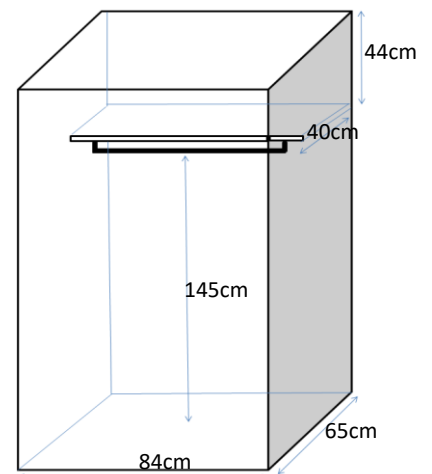

タイセイコープラス (6帖)

2019年 1月8日
205号室で計測

ブレーカー
30A

カーテンレール

壁付2本 幅193×高さ180cm

洗濯機置場

洗濯パン 幅73cm×奥行57cm

蛇口までの高さ 110cm

ガスコンロ置場

IHコンロ(1口)

台所シンク

シンク内 幅40×奥行30×深さ15cm

まな板スペース 幅28cm

トイレ

お風呂

バルコニー

奥行き 100cm

物干し竿幅 205cm以上

照明

洋室:あり

キッチン:あり

その他

※部屋により多少の誤差がありますので
参考程度にご利用ください。(左右反転有)
※表記以外の寸法に関しては各自ご対応ください。
個別の問合せ、採寸のお願い等は受付けておりません。
※カーテンの寸法はランナーから床までの
サイズとなります。