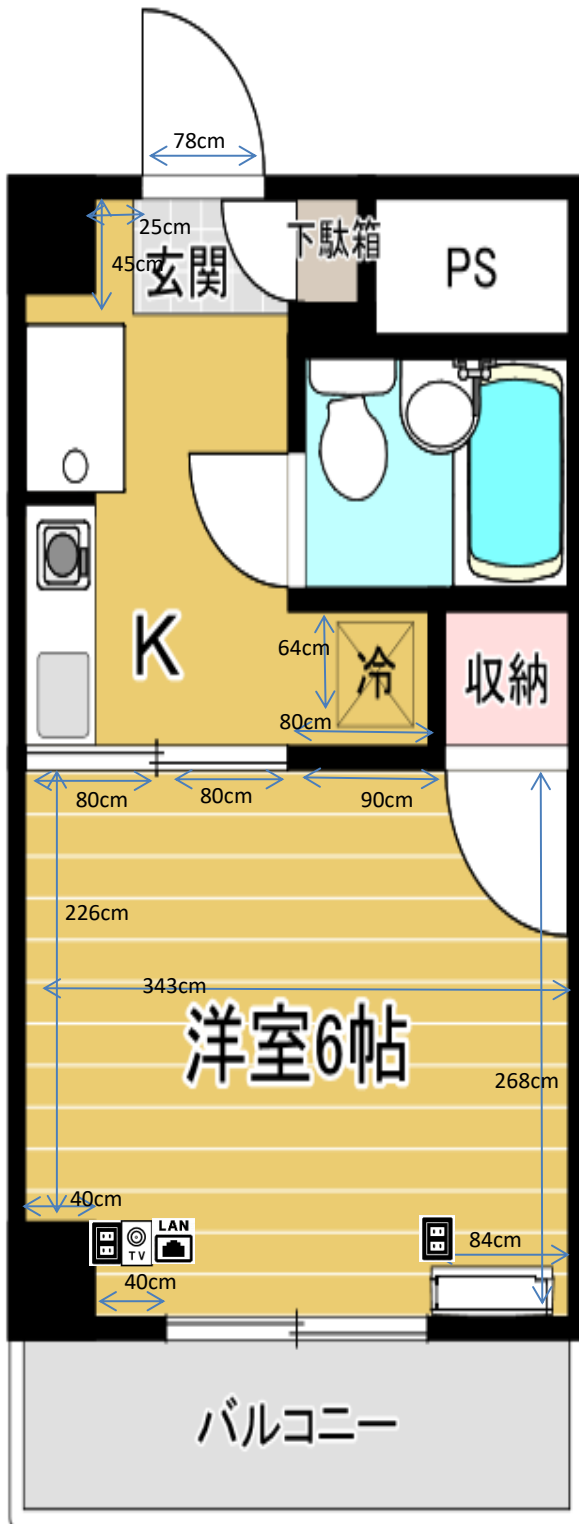

タイセイコープラス (6帖)

2019年 1月8日
205号室で計測

ブレーカー
30A

カーテンレール

壁付2本 幅193×高さ180cm

洗濯機置場

洗濯パン 幅73cm×奥行57cm

蛇口までの高さ 110cm

ガスコンロ置場

IHコンロ(1口)

台所シンク

シンク内 幅40×奥行30×深さ15cm

まな板スペース 幅28cm

トイレ

お風呂

バルコニー

奥行き 100cm

物干し竿幅 205cm以上

照明

洋室:あり

キッチン:あり

その他

※部屋により多少の誤差がありますので
参考程度にご利用ください。(左右反転有)
※表記以外の寸法に関しては各自ご対応ください。
個別の問合せ、採寸のお願い等は受付けておりません。
※カーテンの寸法はランナーから床までの
サイズとなります。