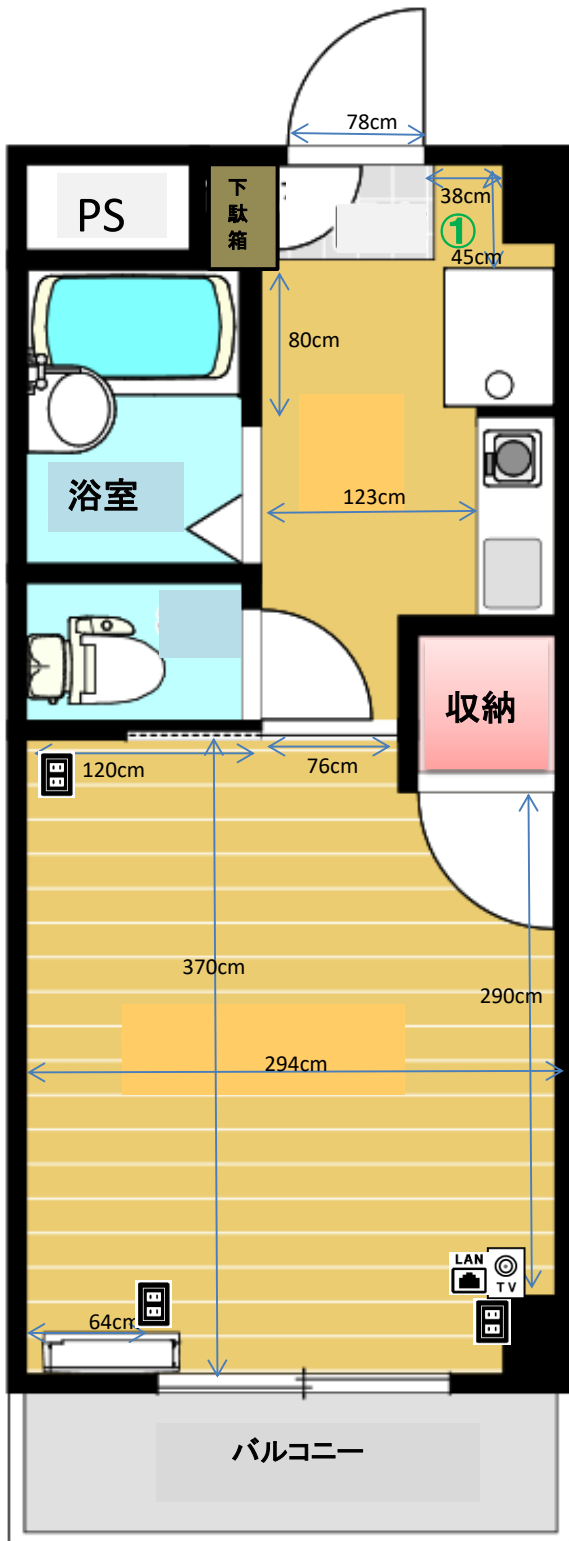

タイセイコーポラス (7帖)

ブレーカー
30A

カーテンレール
壁付2本 幅182×高さ180cm

洗濯機置場
洗濯パン 幅73cm×奥行57cm
蛇口までの高さ 110cm

ガスコンロ置場
IHコンロ(1口)

台所シンク
シンク内 幅40×奥行30×深さ15cm
まな板スペース 幅28cm

トイレ
温水洗浄便座

お風呂
浴槽内 幅97×奥行50×深さ50cm

バルコニー
奥行き 100cm
物干し竿 幅220cm

照明
洋室:あり
キッチン:あり

その他
注:角部屋は①の部分が
幅43cm、奥行き20cm

2018年11月5日
310号室で計測

※部屋により多少の誤差がありますので参考程度にご利用ください。(左右反転有)
※表記以外の寸法に関しては各自ご対応ください。個別の問合せ、採寸のお願い等は受付けておりません。
※カーテンの寸法はランナーから床までのサイズとなります。