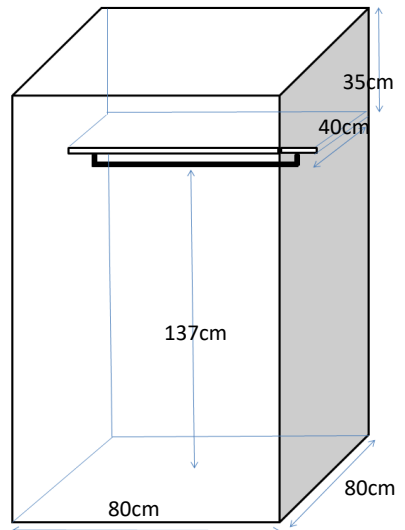

タイセイコーポラス (7帖)

ブレーカー
30A

カーテンレール
壁付2本 幅182×高さ180cm

洗濯機置場
洗濯パン 幅73cm×奥行57cm
蛇口までの高さ 110cm

ガスコンロ置場
IHコンロ(1口)

台所シンク
シンク内 幅40×奥行30×深さ15cm
まな板スペース 幅28cm

トイレ
温水洗浄便座

お風呂
浴槽内 幅97×奥行50×深さ50cm

バルコニー
奥行き 100cm
物干し竿 幅220cm

照明
洋室:あり
キッチン:あり

その他
注:角部屋は①の部分が
幅43cm、奥行き20cm

2018年11月5日
310号室で計測

※部屋により多少の誤差がありますので参考程度にご利用ください。(左右反転有)
※表記以外の寸法に関しては各自ご対応ください。個別の問合せ、採寸のお願い等は受付けておりません。
※カーテンの寸法はランナーから床までのサイズとなります。