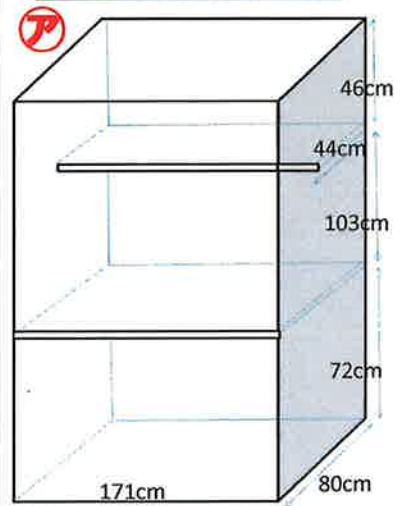

サンビレッジAbby B棟 ※内部屋

ブレーカー 30A
カーテンレール ①② 壁付2本 幅180× 高さ 窓枠まで206cm床まで214cm ③④ 壁付2本 幅180×高さ133cm
洗濯機置場 幅70×奥行58cm 蛇口までの高さ93cm
ガスコンロ置場 幅62×奥行44cm
台所シンク シンク内 幅54×奥行44×深さ15cm まな板スペース 幅57cm
トイレ 温水洗浄便座
お風呂 幅100×奥行65×深さ50cm
バルコニー 奥行き 90cm 物干し竿 371cm以上
照明 キッチン:なし 居室:なし (4箇所) 廊下:あり
その他

日付:2016年7月15日
部屋: B202号室

※部屋によって反転、多少の誤差がある場合がございます。