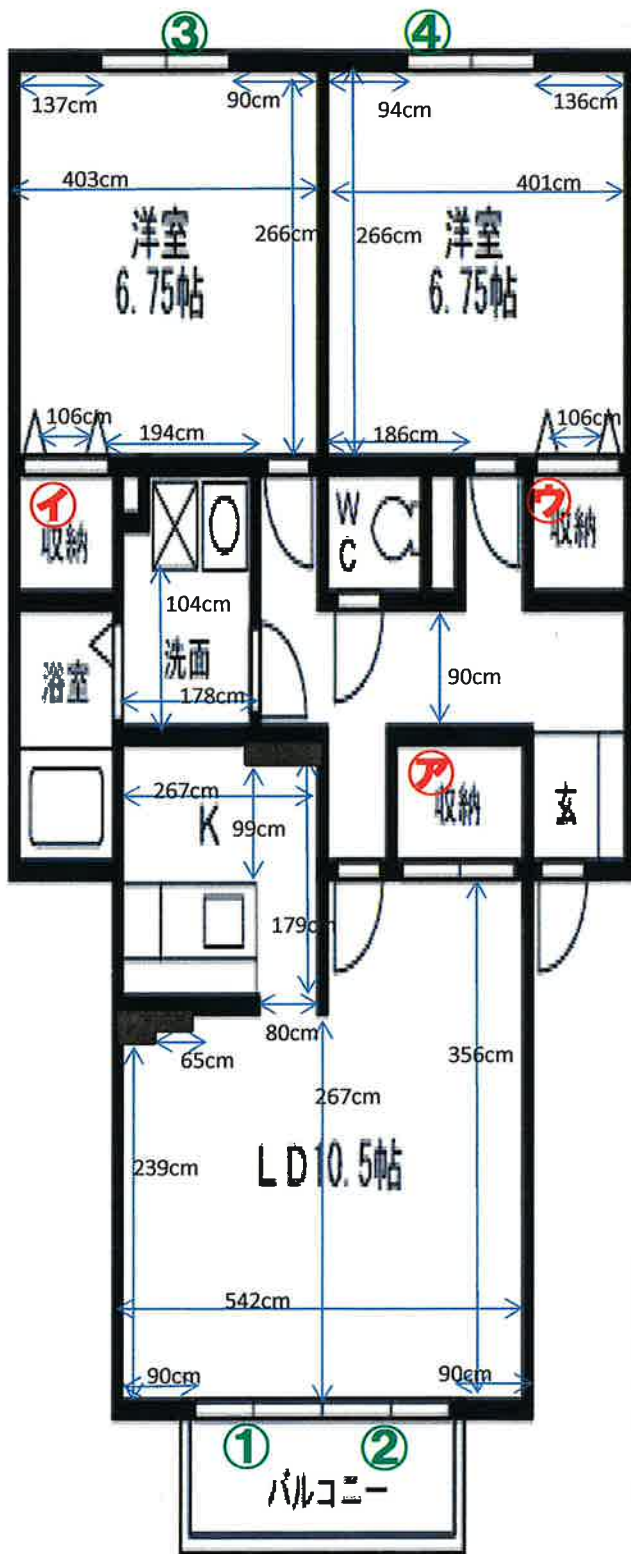

サンビレッジAbby B棟 ※内部屋

ブレーカー 30A
カーテンレール ①② 壁付2本 幅180× 高さ 窓枠まで206cm床まで214cm ③④ 壁付2本 幅180×高さ133cm
洗濯機置場 幅70×奥行58cm 蛇口までの高さ93cm
ガスコンロ置場 幅62×奥行44cm
台所シンク シンク内 幅54×奥行44×深さ15cm まな板スペース 幅57cm
トイレ 温水洗浄便座
お風呂 幅100×奥行65×深さ50cm
バルコニー 奥行き 90cm 物干し竿 371cm以上
照明 キッチン:なし 居室:なし (4箇所) 廊下:あり
その他

日付:2016年7月15日
部屋: B202号室

※部屋によって反転、多少の誤差がある場合がございます。