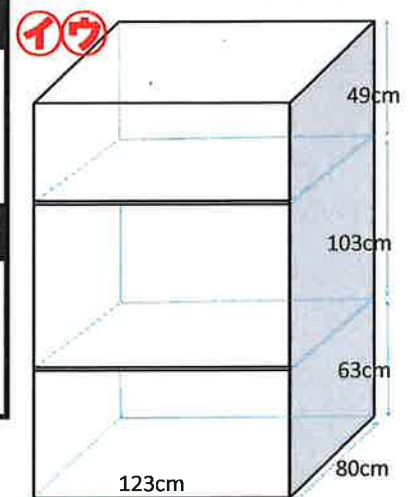

サンビレッジAbby B棟 ※内部屋

ブレーカー 30A
カーテンレール ①② 壁付2本 幅180× 高さ 窓枠まで206cm床まで214cm ③④ 壁付2本 幅180×高さ133cm
洗濯機置場 幅70×奥行58cm 蛇口までの高さ93cm
ガスコンロ置場 幅62×奥行44cm
台所シンク シンク内 幅54×奥行44×深さ15cm まな板スペース 幅57cm
トイレ 温水洗浄便座
お風呂 幅100×奥行65×深さ50cm
バルコニー 奥行き 90cm 物干し竿 371cm以上
照明 キッチン:なし 居室:なし (4箇所) 廊下:あり
その他

日付:2016年7月15日
部屋: B202号室

※部屋によって反転、多少の誤差がある場合がございます。