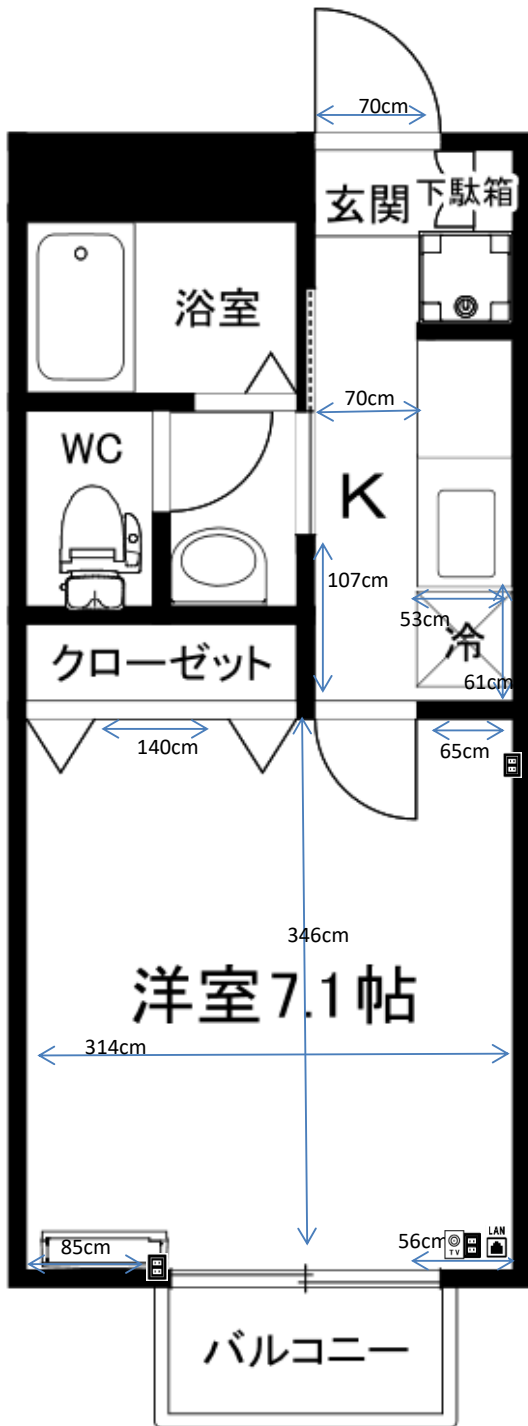

アプリコットつくば

ブレーカー
40A

カーテンレール

壁付2本
幅180×高さ200cm

洗濯機置場

58×58cm
蛇口まで120cm

ガスコンロ置場

幅75×奥行50cm

台所シンク

シンク内 幅54×奥行39×深さ19cm
まな板スペース 幅30cm

トイレ

温水洗浄便座

お風呂

バルコニー

物干し竿 190cm以上
奥行 67cm

照明

居室: 無
キッチン通路: 無

その他

2015年8月25日
101号室で計測

※部屋により多少の誤差がありますので参考程度にご利用ください。(左右反転有)
※表記以外の寸法に関しては各自ご対応ください。個別の問合せ、採寸のお願い等は受付けておりません。
※カーテンの寸法はランナーから床までのサイズとなります。