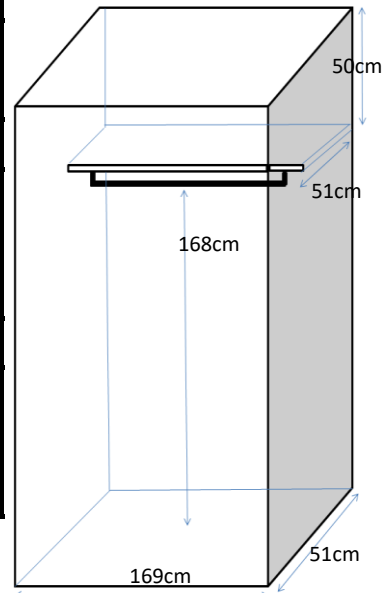

その他

2015年8月25日
101号室で計測