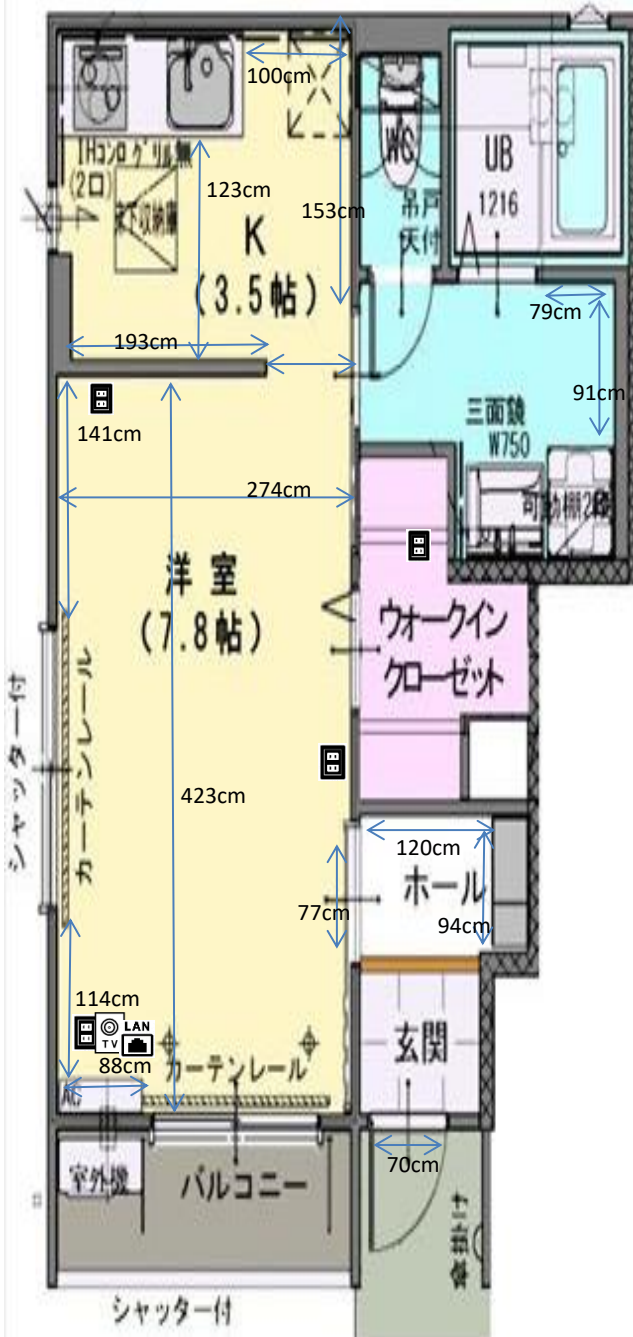

グランウッド (1K)

ブレーカー

50A

2016年2月19日
101号室で計測

カーテンレール

壁付2本

幅180×高さ200cm

洗濯機置場

洗濯パン 59×59cm

蛇口までの高さ106cm

ガスコンロ置場

IHコンロ付(2口)

台所シンク

シンク内 幅53×奥行39×深さ15cm

まな板スペース 幅57cm

トイレ

温水洗浄便座

お風呂

浴槽内 幅105×奥行56×深さ44cm

バルコニー

バルコニー・奥行き 60cm

物干し竿 175cm以上

照明

あり

その他

洋室の腰窓 壁付2本

幅180×高さ 窓枠まで98cm

※部屋によって反転、多少の誤差がある場合がございます。