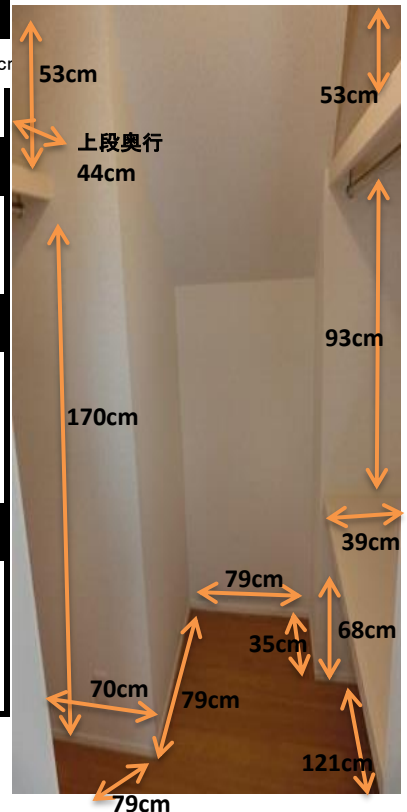

洗濯パン 59×59cm

蛇口までの高さ106cm

ガスコンロ置場

IHコンロ付(2口)

台所シンク

シンク内 幅53×奥行39×深さ15cm

まな板スペース 幅57cm

トイレ

温水洗浄便座

お風呂

浴槽内 幅105×奥行56×深さ44cm

バルコニー

バルコニー・奥行き 60cm

物干し竿 175cm以上

照明

あり

その他

洋室の腰窓 壁付2本

幅180×高さ 窓枠まで98cm

※部屋によって反転、多少の誤差がある場合がございます。