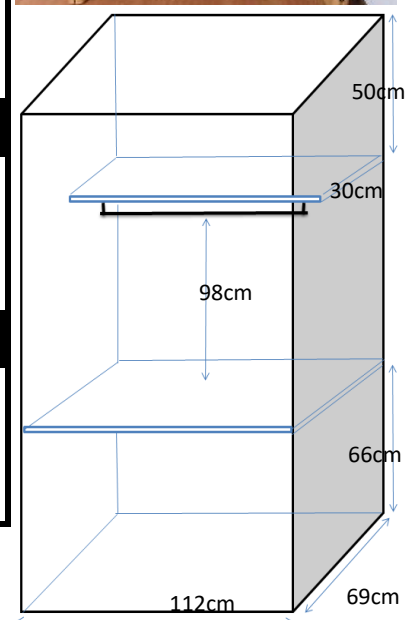

## 台所シンク

シンク内 幅59×奥行43×高さ13cm

まな板スペース 幅40cm

## お風呂

浴槽 幅100×奥行56×深さ50cm

## その他

※カーテンはついておりません

※部屋により多少の誤差がありますので参考程度にご利用ください。(左右反転有)  
 ※表記以外の寸法に関しては各自ご対応ください。  
 個別の問合せ、採寸のお願い等は受付けておりません。  
 ※カーテンの寸法はランナーから床までのサイズとなります。