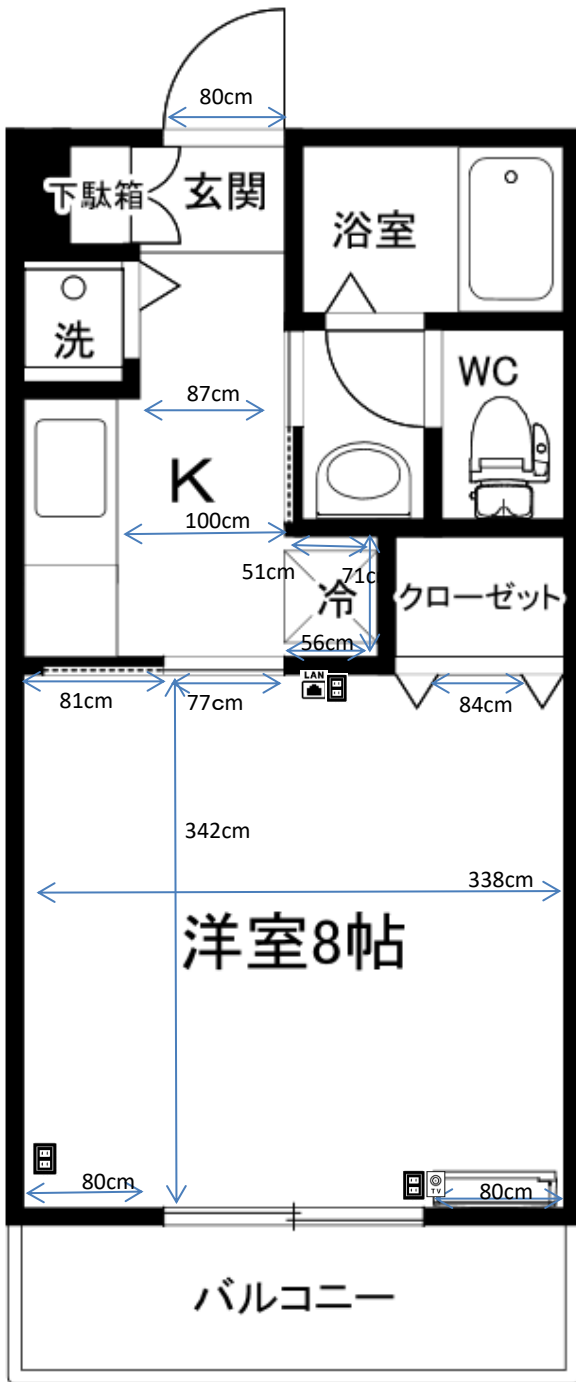

## カーテンレール

壁付2本

幅200×高さ190cm

## 洗濯機置場

洗濯パン 幅60×57cm

蛇口までの高さ115cm

## 台所シンク

シンク内 幅59×奥行43×高さ13cm

まな板スペース 幅40cm

## お風呂

浴槽 幅100×奥行56×深さ50cm