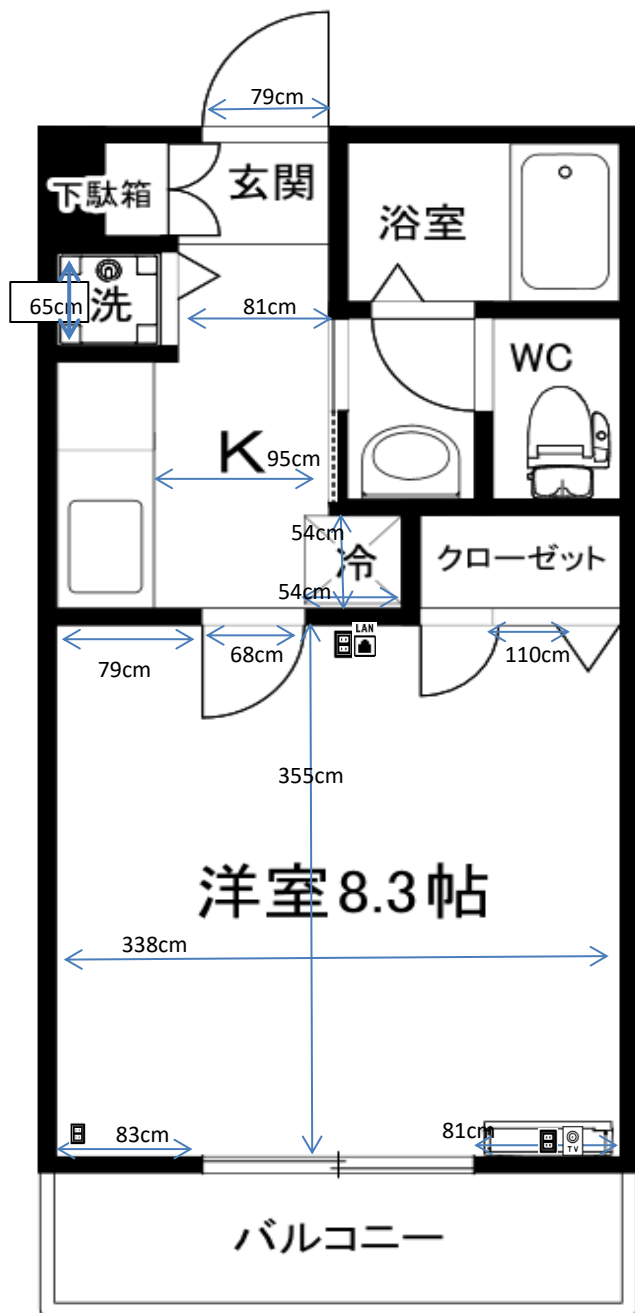

グランドール天久保 I

2013年7月26日
105号室で計測

※部屋により多少の誤差がありますので
参考程度にご利用ください。(左右反転有)
※表記以外の寸法に関しては各自ご対応ください。
個別の問合せ、採寸のお願い等は受付けております。
※カーテンの寸法はランナーから床までの
サイズとなります。

ブレーカー
30A

カーテンレール

壁付2本
幅197×185.5cm

洗濯機置場

洗濯パン 54×54cm
開口部 52cm

ガスコンロ置場

IHコンロ付 (2口)

台所シンク

シンク内 幅60×奥行43×深さ15cm
まな板スペース 幅38cm

トイレ

温水洗浄便座

お風呂

浴槽 幅93×奥行48×深さ50cm

バルコニー

物干し竿 240cm以上
バルコニー奥行 95cm

照明

居室:あり
キッチン通路:あり

その他

角部屋出窓 幅145×100cm