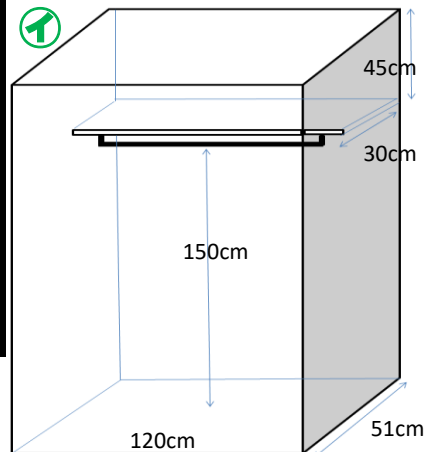

※部屋により多少の誤差がありますので

参考程度にご利用ください。

※表記以外の寸法に関しては各自ご対応ください。

個別の問合せ、採寸のお願い等は受付けておりません。

※カーテンの寸法はランナーから床までの
サイズとなります。