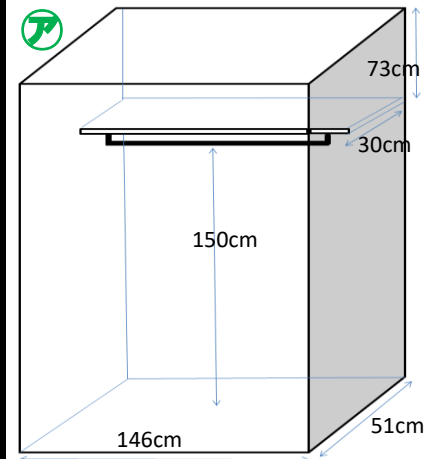

※部屋により多少の誤差がありますので

参考程度にご利用ください。

※表記以外の寸法に関しては各自ご対応ください。

個別の問合せ、採寸のお願い等は受付けておりません。

※カーテンの寸法はランナーから床までの
サイズとなります。