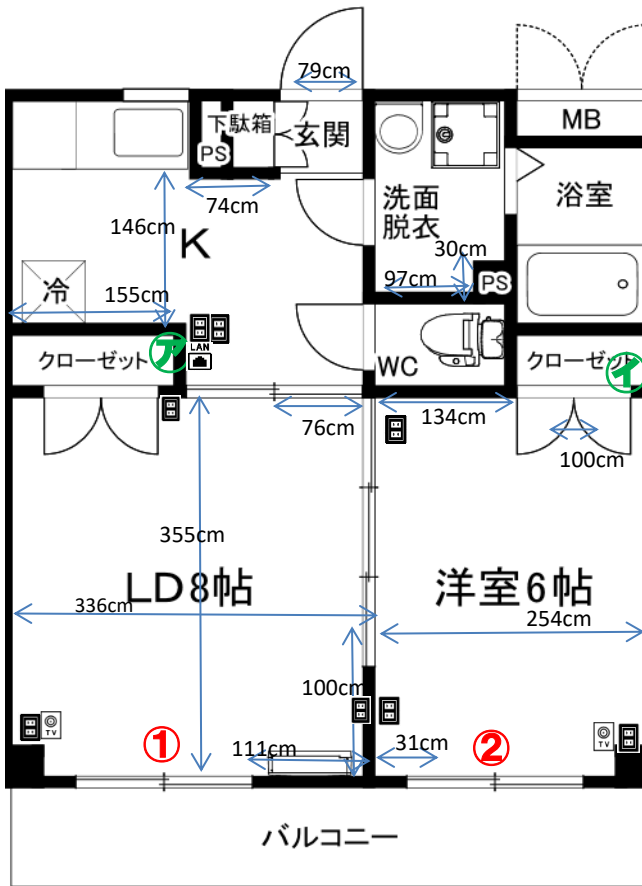

ミレニアムつくば (1LDK)

ブレーカー
40A

2016年4月8日
206号室で計測

カーテンレール

①② 天井付2本
幅180×高さ185cm

洗濯機置場

幅60×奥行60cm
蛇口までの高さ100cm

ガスコンロ置場

IHコンロ付(2口)

台所シンク

シンク内 幅62×奥行42×深さ17cm
まな板スペース 幅33cm

トイレ

温水線所便座

お風呂

幅100×奥行48×深さ50cm

バルコニー

奥行 110cm
物干し竿 153cm以上

照明

キッチン:あり
リビング:あり
洋室:あり

その他